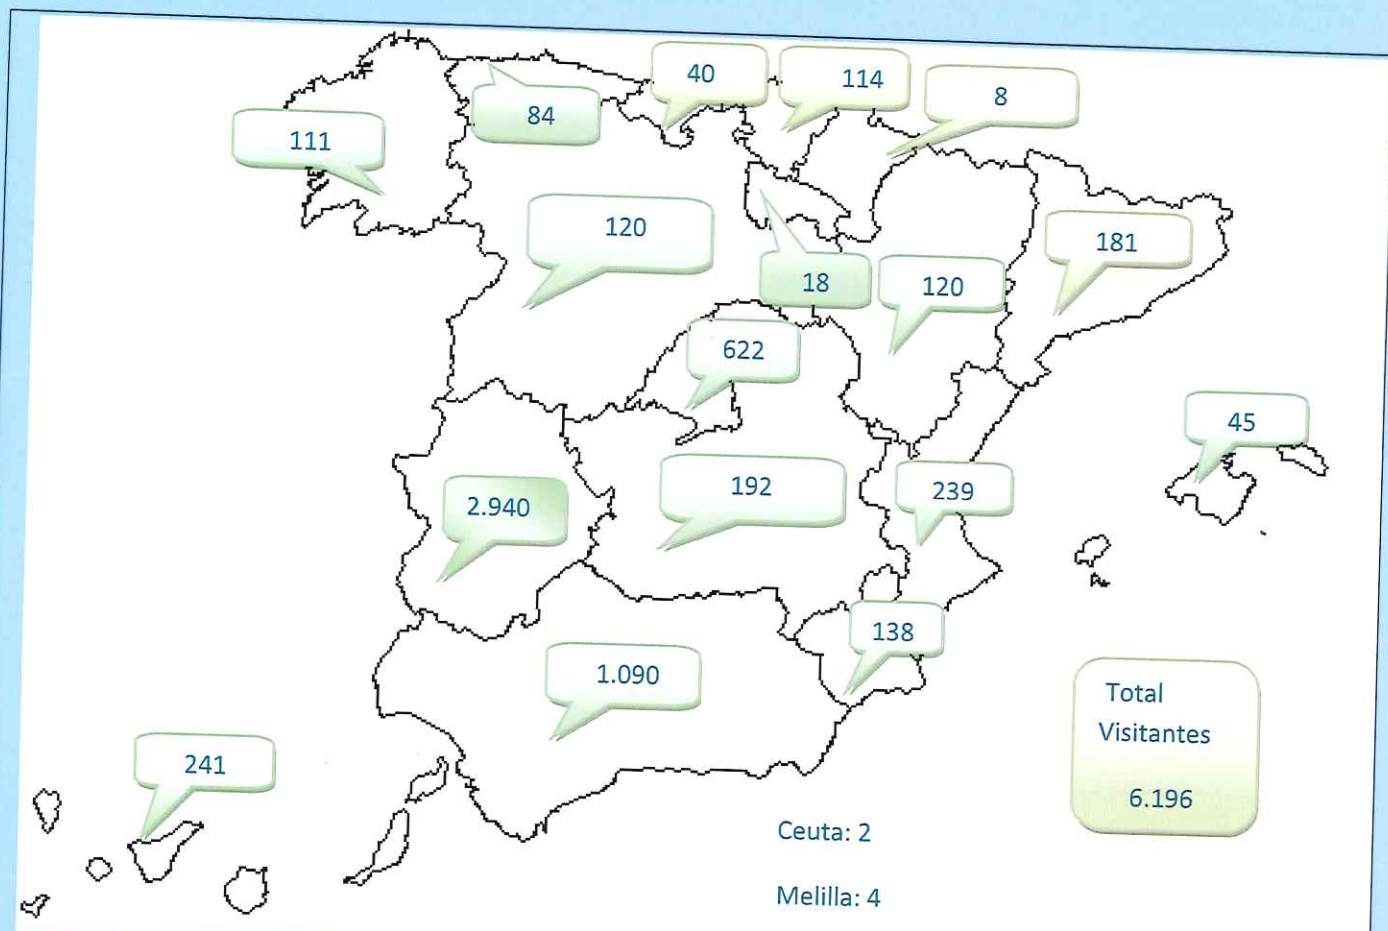

# VISITANTES AL MUSEO 2016

ENERO	980
FEBRERO	436
MARZO	923
ABRIL	1.851
MAYO	1.464
JUNIO	811
JULIO	105
AGOSTO	328
SEPTIEMBRE	967
OCTUBRE	1.250
NOVIEMBRE	1.156
DICIEMBRE	762

**TOTAL VISITANTES: 11.033**

# VISITANTES POR COMUNIDADES Y PAISES

	VISITAS INDIVIDUALES	VISITAS GUIADAS	PAISES	VISITAS INDIVIDUALES	VISITAS GUIADAS
ANDALUCIA	145	945	FRANCIA	11	11
ASTURIAS	40	44	EE.UU	8	
ARAGÓN	9	-	ESCOCIA	5	
BALEARES	18	27	NORUEGA	7	
CANARIAS	2	2			

## DISTRIBUCIÓN DE PÚBLICO

■ EVENTOS

■ GRUPOS

■ INDIVIDUALES

TOTAL 11.033