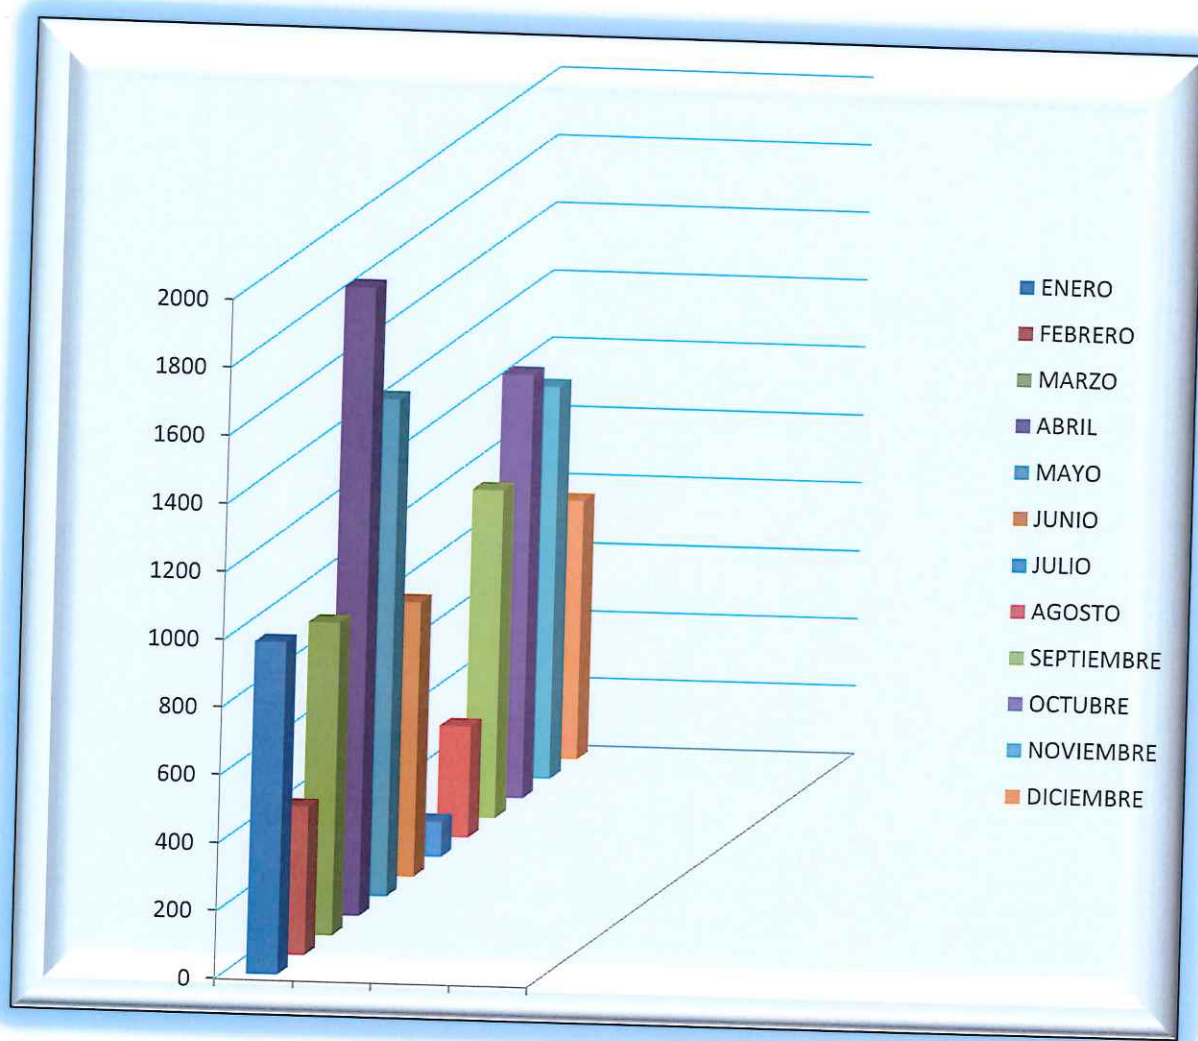

# VISITANTES AL MUSEO 2016

ENERO	980
FEBRERO	436
MARZO	923
ABRIL	1.851
MAYO	1.464
JUNIO	811
JULIO	105
AGOSTO	328
SEPTIEMBRE	967
OCTUBRE	1.250
NOVIEMBRE	1.156
DICIEMBRE	762

**TOTAL VISITANTES: 11.033**

# VISITANTES POR COMUNIDADES Y PAISES

	VISITAS INDIVIDUALES	VISITAS GUIADAS	PAISES	VISITAS INDIVIDUALES	VISITAS GUIADAS
ANDALUCIA	145	945	FRANCIA	11	11
ASTURIAS	40	44	EE.UU	8	
ARAGÓN	9	-	ESCOCIA	5	
BALEARES	18	27	NORUEGA	7	
CANARIAS	2	2			

## DISTRIBUCIÓN DE PÚBLICO

■ EVENTOS

■ GRUPOS

■ INDIVIDUALES

TOTAL 11.033