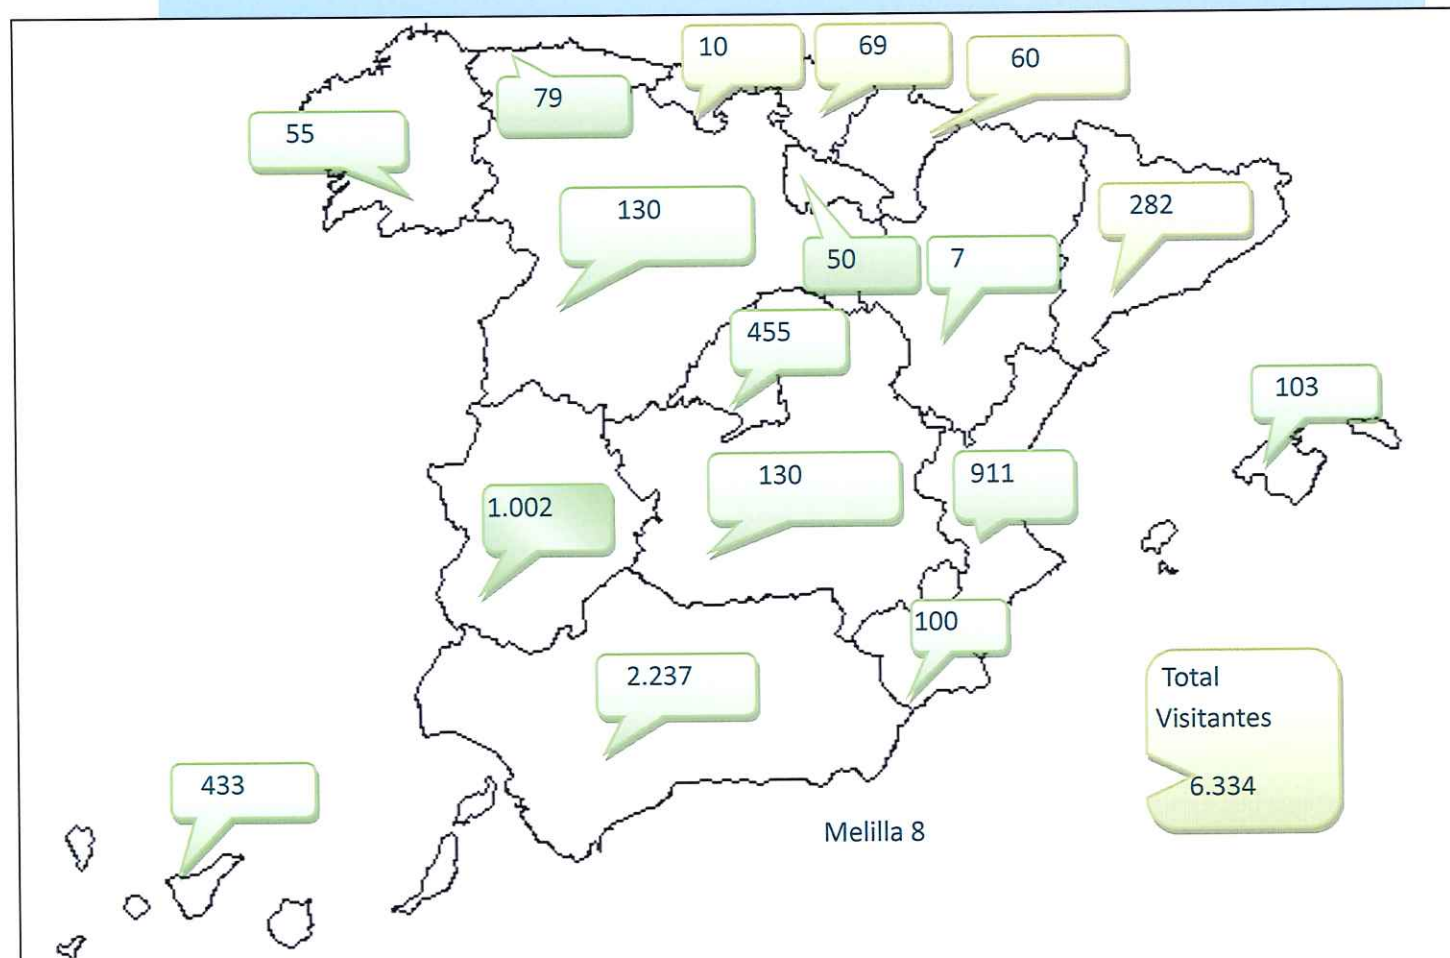

VISITANTES AL MUSEO 2019

ENERO	649
FEBRERO	1129
MARZO	1174
ABRIL	1143
MAYO	620
JUNIO	511
JULIO	236
AGOSTO	164
SEPTIEMBRE	947
OCTUBRE	1196
NOVIEMBRE	984
DICIEMBRE	666

TOTAL VISITANTES: 9.419

VISITANTES POR COMUNIDADES Y PAISES

COMUNIDADES	VISITAS	PAISES	VISITAS
ANDALUCIA	2.237	FRANCIA	4
ASTURIAS	79	EE.UU	4
ARAGÓN	7	BRASIL	
BALEARES	103	HOLANDA	
CANARIAS	433	MEXICO	1
C. LEÓN	130	AUSTRIA	
C. LA MANCHA	130	ARGENTINA	
CANTABRIA	10	NICARAGUA	
CATALUÑA	282	BÉLGICA	5
CEUTA		INGLATERRA	14
EXTREMADURA	4.132	ITALIA	4
GALICIA	55	PANAMÁ	
LA RIOJA	50	PORTUGAL	2
MADRID	455	ANDORRA	
MELILLA	8	VENEZUELA	3
MURCIA	100	ALEMANIA	10
NAVARRA	60	RUSIA	5
PAIS VASCO	226	SUIZA	4
VALENCIA	911	TOTAL	56

DISTRIBUCIÓN DE PÚBLICO

■ EVENTOS

■ GRUPOS

■ INDIVIDUALES

TOTAL 9.464

PARTICIPANTES EN DEGUSTACIONES Y CATAS

1 Vino: 3.196

2 Vinos:

Visita camioneros:40

Cata popular :84

Música para beber: 84

Jornadas taurina:140

Exposición Pepe Cano:40

Presentación calendario oncológico:45

Méridas del mundo:70

Exposición Dalia Violeta:120