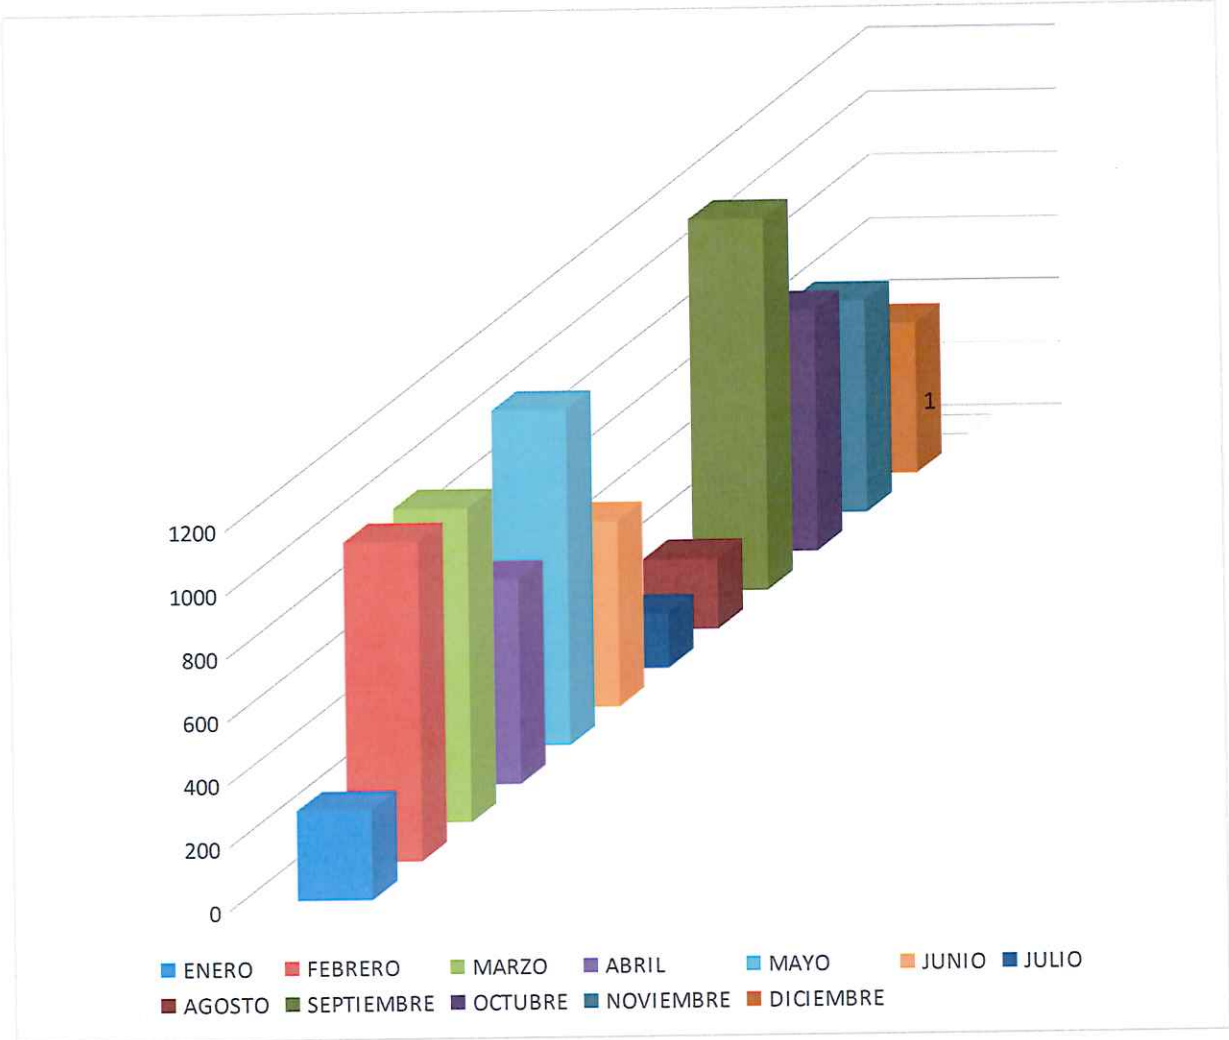

VISITANTES AL MUSEO 2019

ENERO	649
FEBRERO	1129
MARZO	1174
ABRIL	1143
MAYO	620
JUNIO	511
JULIO	236
AGOSTO	164
SEPTIEMBRE	947
OCTUBRE	1196
NOVIEMBRE	984
DICIEMBRE	666

TOTAL VISITANTES: 9.419

VISITANTES POR COMUNIDADES Y PAISES

COMUNIDADES	VISITAS	PAISES	VISITAS
ANDALUCIA	2.237	FRANCIA	4
ASTURIAS	79	EE.UU	4
ARAGÓN	7	BRASIL	
BALEARES	103	HOLANDA	
CANARIAS	433	MEXICO	1
C. LEÓN	130	AUSTRIA	
C. LA MANCHA	130	ARGENTINA	
CANTABRIA	10	NICARAGUA	
CATALUÑA	282	BÉLGICA	5
CEUTA		INGLATERRA	14
EXTREMADURA	4.132	ITALIA	4
GALICIA	55	PANAMÁ	
LA RIOJA	50	PORTUGAL	2
MADRID	455	ANDORRA	
MELILLA	8	VENEZUELA	3
MURCIA	100	ALEMANIA	10
NAVARRA	60	RUSIA	5
PAIS VASCO	226	SUIZA	4
VALENCIA	911	TOTAL	56

DISTRIBUCIÓN DE PÚBLICO

■ EVENTOS

■ GRUPOS

■ INDIVIDUALES

TOTAL 9.464

PARTICIPANTES EN DEGUSTACIONES Y CATAS

1 Vino: 3.196

2 Vinos:

Visita camioneros:40

Cata popular :84

Música para beber: 84

Jornadas taurina:140

Exposición Pepe Cano:40

Presentación calendario oncológico:45

Méridas del mundo:70

Exposición Dalia Violeta:120