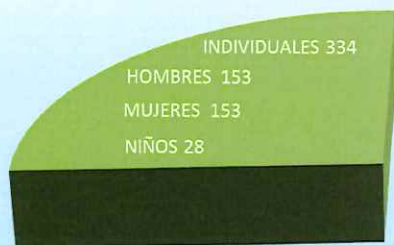

VISITANTES POR COMUNIDADES Y PAISES

12 11 10 9 8 7 6 5 4 3 2 1

VISITANTES AL MUSEO 2020

ENERO	1150
FEBRERO	1408
MARZO	561
ABRIL	0
MAYO	0
JUNIO	14
JULIO	75
AGOSTO	75
SEPTIEMBRE	94
OCTUBRE	24
NOVIEMBRE	25
DICIEMBRE	44
TOTAL DE VISITANTES	3.470

DISTRIBUCIÓN DE PÚBLICO

■ EVENTOS

■ GRUPOS

■ INDIVIDUALES

TOTAL 3.470

PARTICIPANTES EN DEGUSTACIONES Y CATAS

1 Vino: 347

2 Vinos: