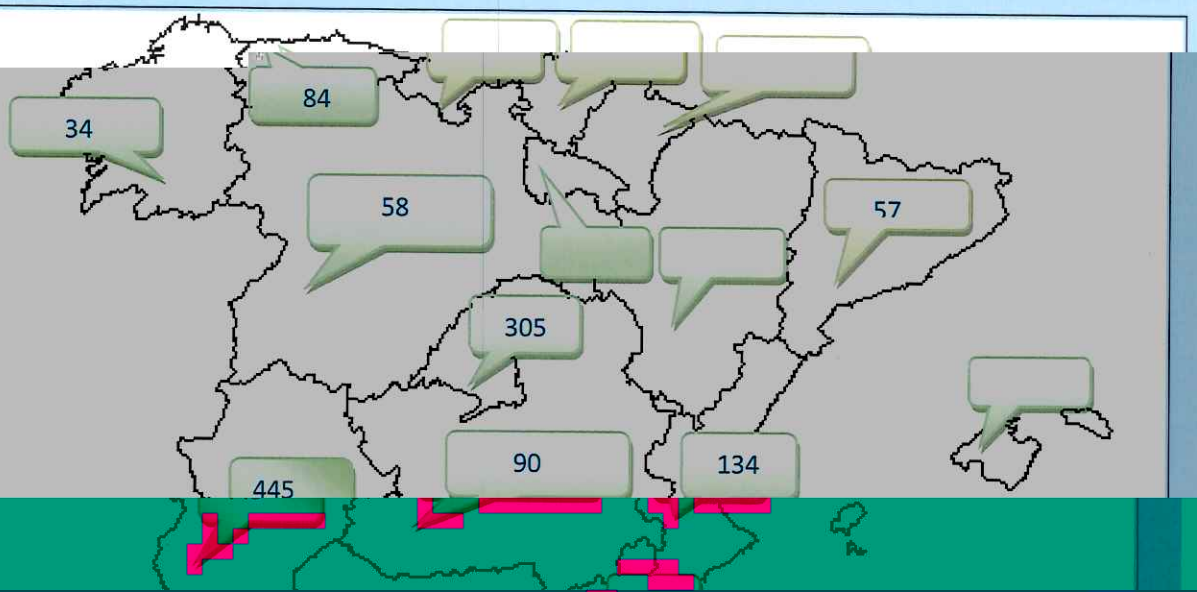

VISITANTES POR COMUNIDADES Y PAISES

12 11 10 9 8 7 6 5 4 3 2 1

VISITANTES AL MUSEO 2020

ENERO	1150
FEBRERO	1408
MARZO	561
ABRIL	0
MAYO	0
JUNIO	14
JULIO	75
AGOSTO	75
SEPTIEMBRE	94
OCTUBRE	24
NOVIEMBRE	25
DICIEMBRE	44
TOTAL DE VISITANTES	3.470

DISTRIBUCIÓN DE PÚBLICO

■ EVENTOS

■ GRUPOS

■ INDIVIDUALES

TOTAL 3.470

PARTICIPANTES EN DEGUSTACIONES Y CATAS

1 Vino: 347

2 Vinos: