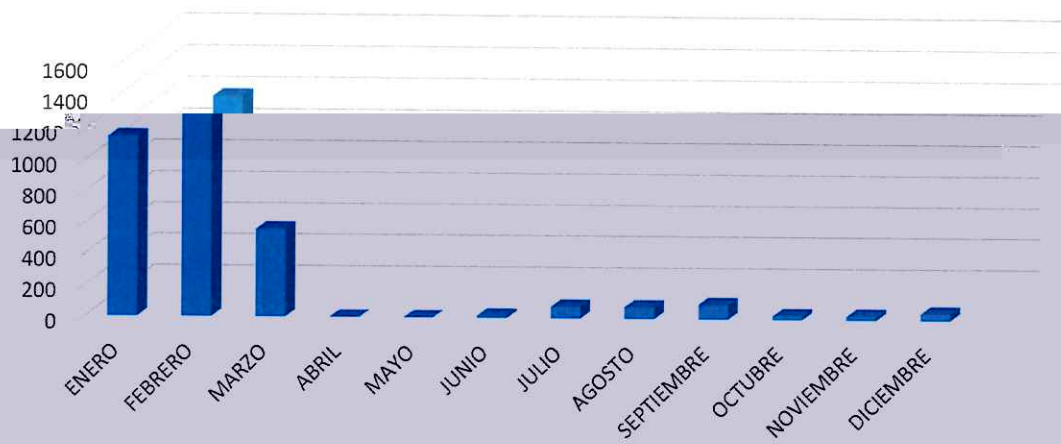

VISITANTES POR COMUNIDADES Y PAISES

12 11 10 9 8 7 6 5 4 3 2 1

VISITANTES AL MUSEO 2020

ENERO	1150
FEBRERO	1408
MARZO	561
ABRIL	0
MAYO	0
JUNIO	14
JULIO	75
AGOSTO	75
SEPTIEMBRE	94
OCTUBRE	24
NOVIEMBRE	25
DICIEMBRE	44
TOTAL DE VISITANTES	3.470

DISTRIBUCIÓN DE PÚBLICO

■ EVENTOS

■ GRUPOS

■ INDIVIDUALES

TOTAL 3.470

PARTICIPANTES EN DEGUSTACIONES Y CATAS

1 Vino: 347

2 Vinos: